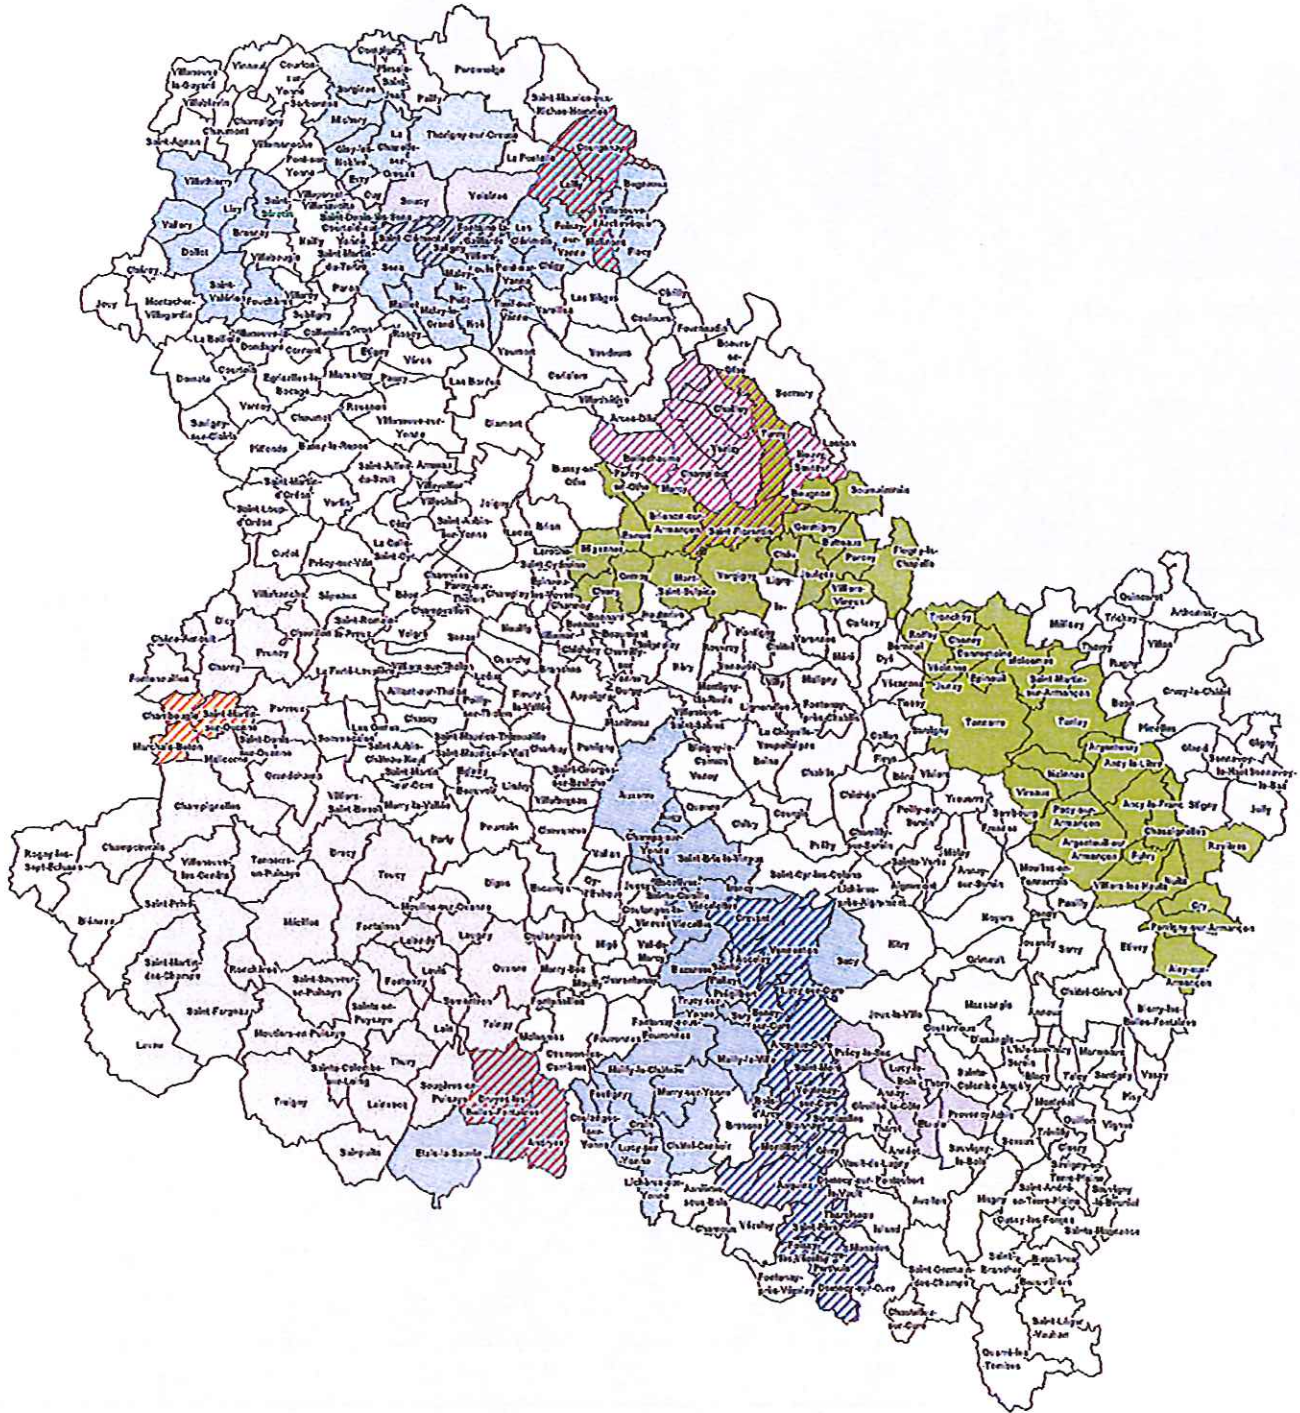

# Syndicats d'Aménagement de cours d'eau

	Fédération de Eaux de Puisaye-Forterre (48)		SIVU de la vallée du Cousin (9)		SIVU de l'Alain (3)
	SIA de la Vallée de la Vanne (20)		SIVU du Vau de Bouche (7)		SIVU de la Druye (2)
	SIRTAVA (44)		SIVU ru de St-Ange (3)		SIVU de la Gaillarde (3)
	SIVU de l'ORVANNE (8)		SIVU vallées Oreuse et Couée (6)		SIVU du Créanton et de la Brumance (8)
	SIVU de la Mauvotte (3)		SM canal Nivernais rivière Yonne (33)		SIVU du vallon des Souls (3)